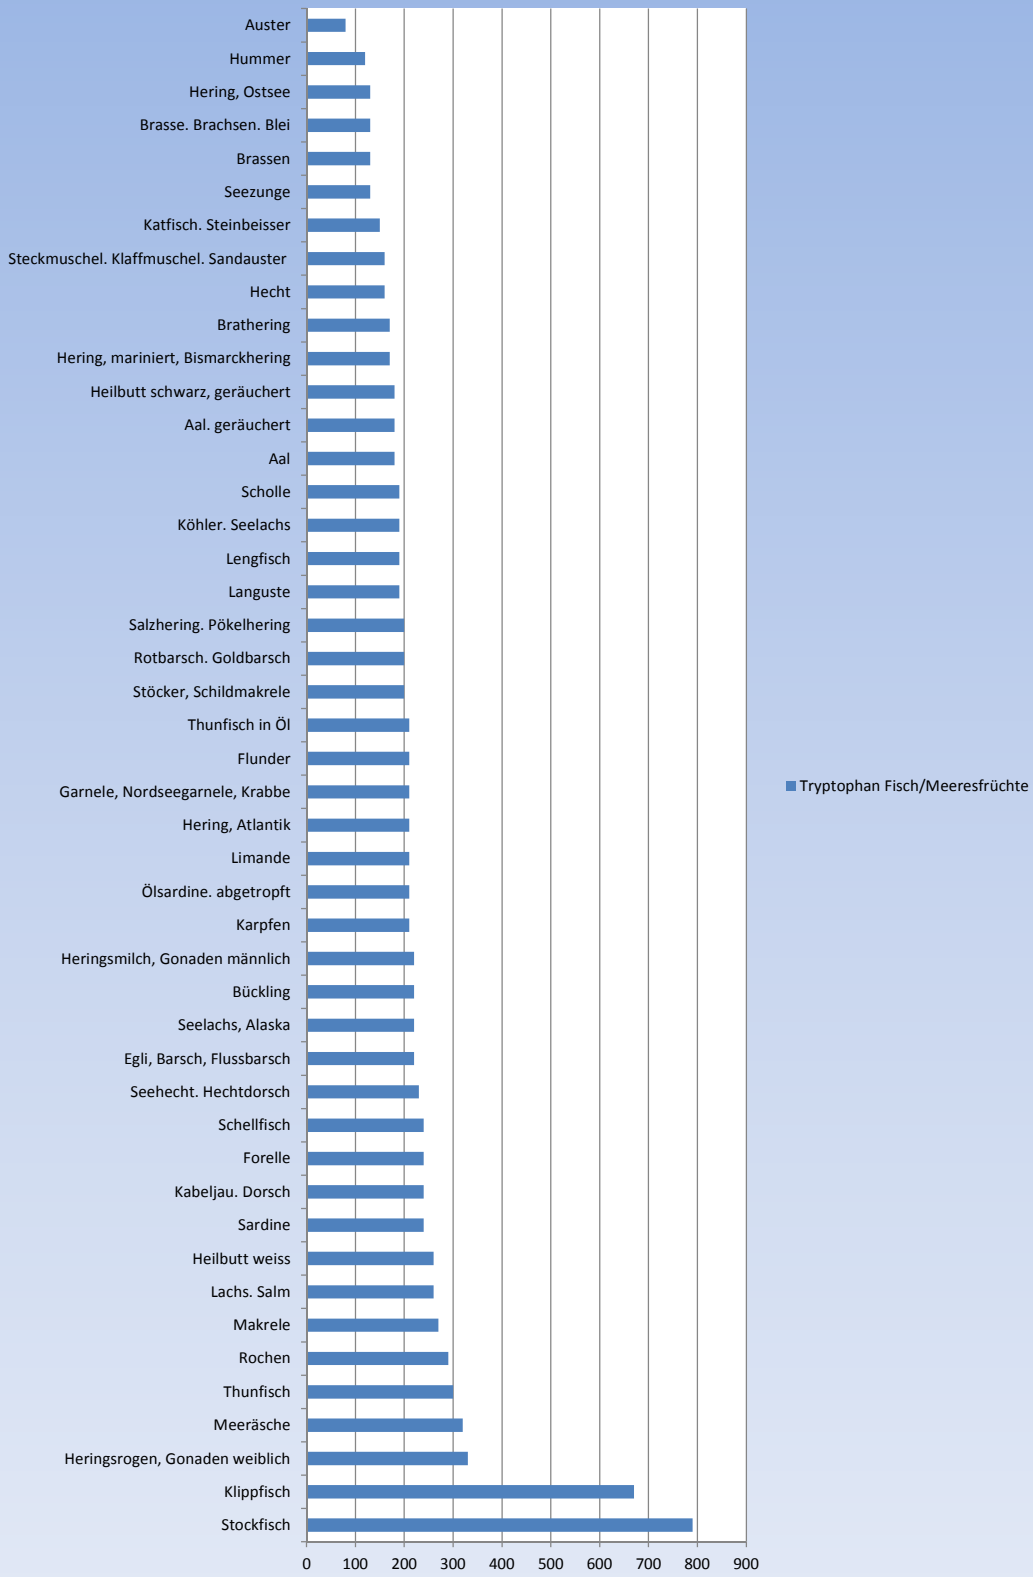

Tryptophan gesamt (mg /100g)

### Tryptophan tierisch (mg /100g)

**Tryptophan Fisch/Meeresfrüchte (mg /100g)**