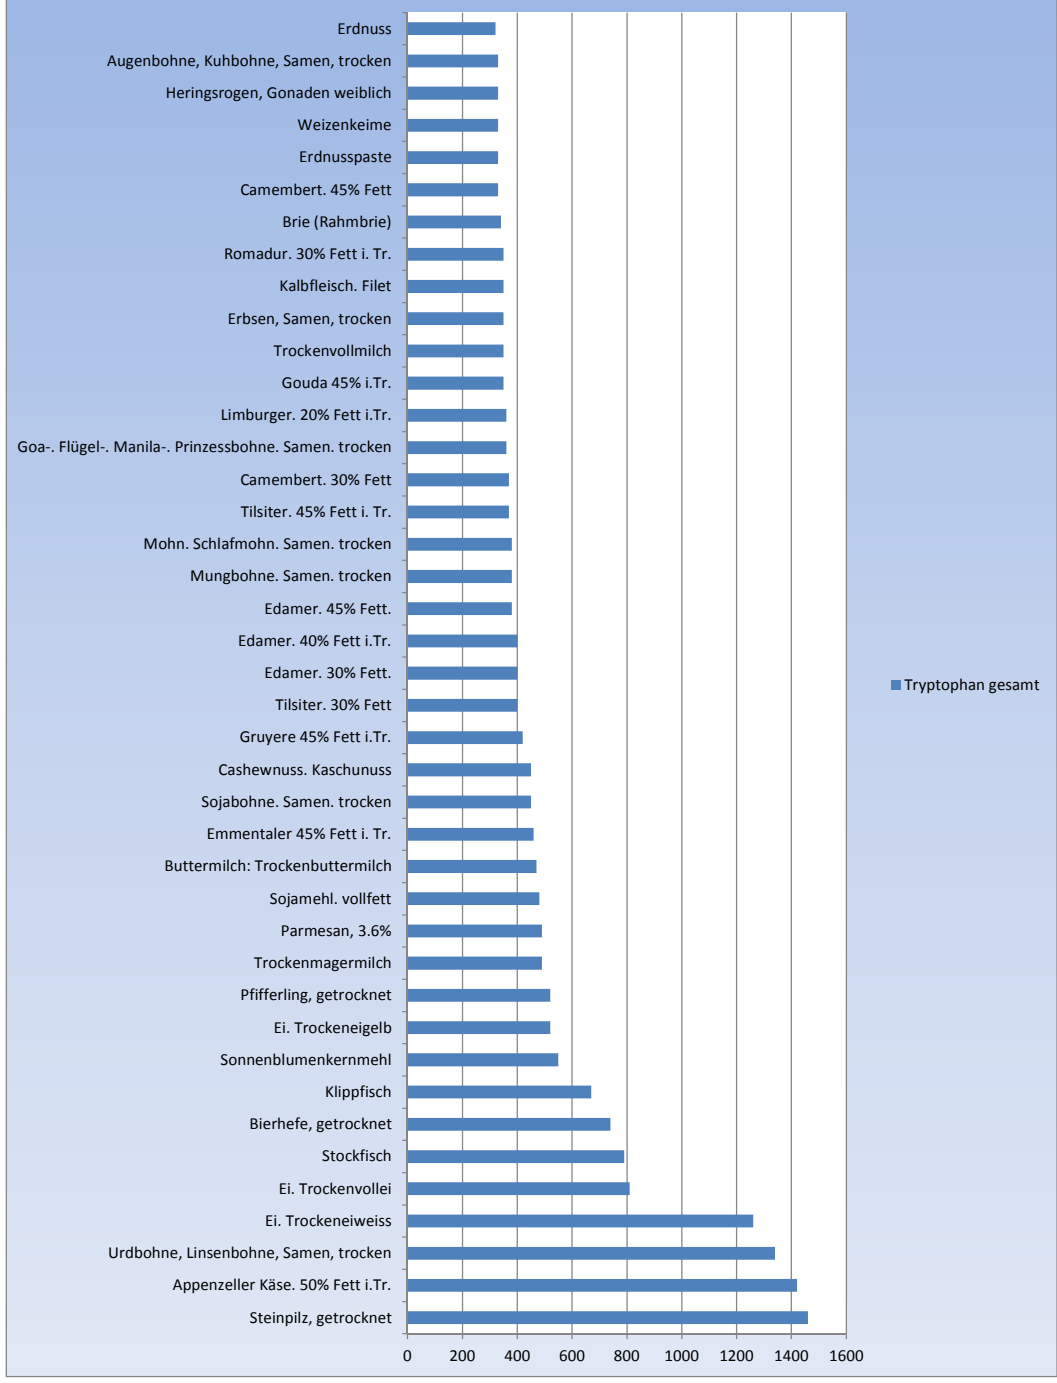

Tryptophan gesamt (mg /100g)

### Tryptophan tierisch (mg /100g)

**Tryptophan Fisch/Meeresfrüchte (mg /100g)**