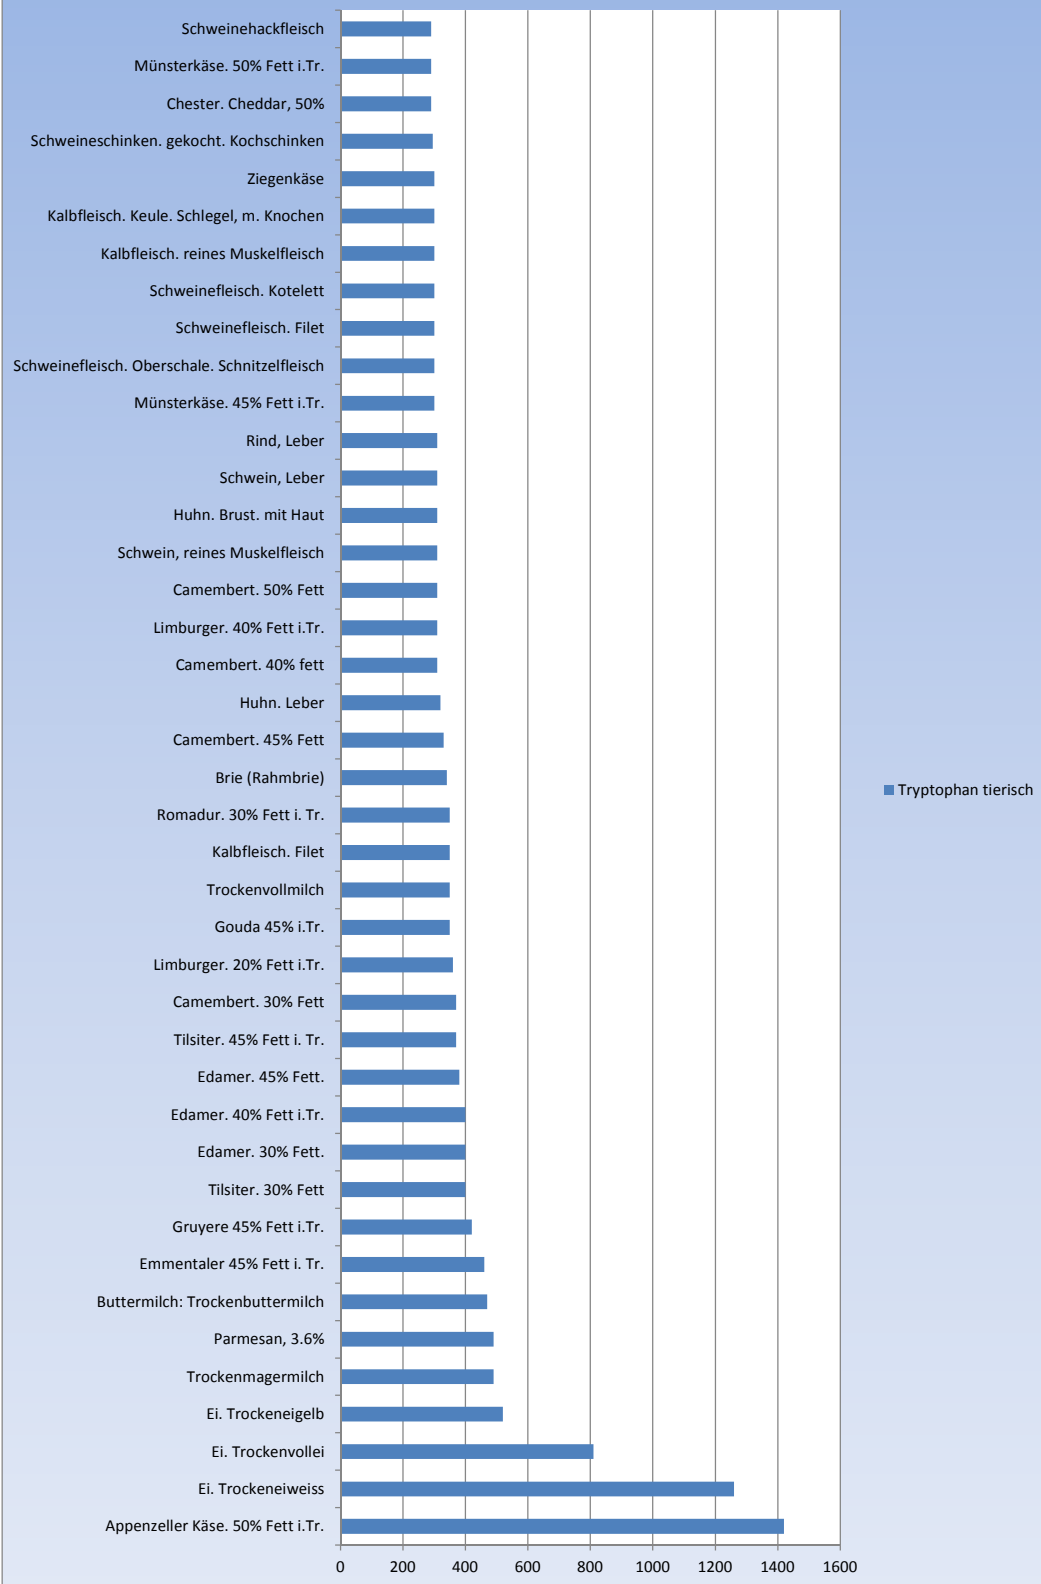

Tryptophan gesamt (mg /100g)

### Tryptophan tierisch (mg /100g)

**Tryptophan Fisch/Meeresfrüchte (mg /100g)**