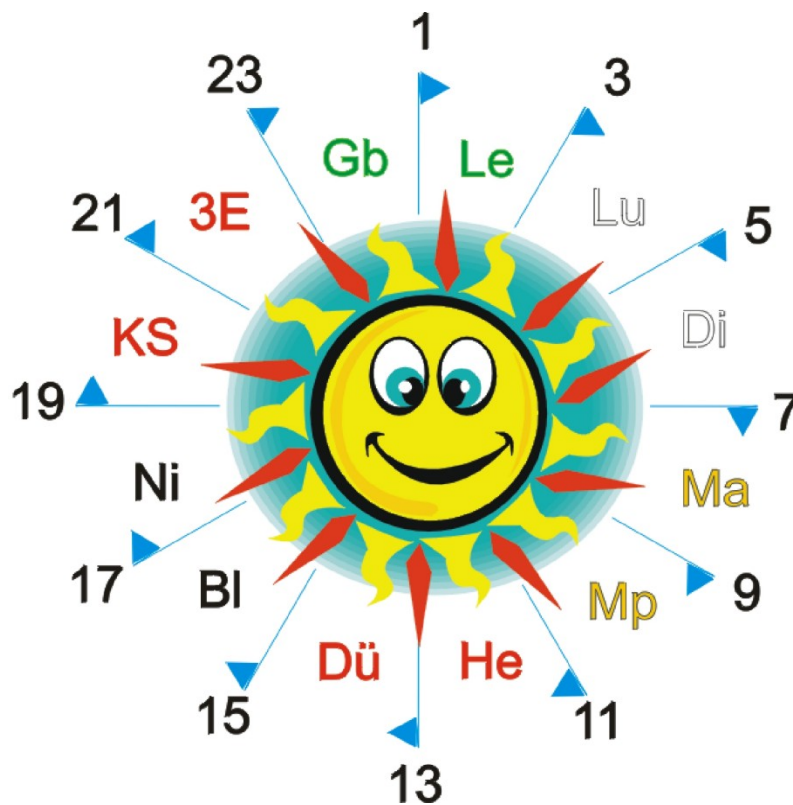

Tages - Energieverlauf

In den Leitbahnen fließen verschiedene Energien zu verschiedenen Zeiten.
Zu einer bestimmten Zeit sind sie maximal gefüllt.

Alte Vorstellung: 14 Stundenzyklus des Energieflusses
Neue Vorstellung: 24 Stunden - Organuhr (nicht ganz korrekt)

-

1. Zyklus

Lunge Yin maior 0300-0500 → **Dickdarm Splendor Yang** 0500-0700 Arm

Milz Yin maior 0900-1100 ← **Magen Splendor Yang** 0700-0900 Bein

-

2. Zyklus

Herz Yin minor 1100-1300 → **Dünndarm Yang maior** 1300-1500 Arm

Niere Yin maior 1700-1900 ← **Blase Yang maior** 1500-1700 Bein

-

3. Zyklus

KS Yin flectens 1700-2100 → **3E Yang minor** 2 100-2300 Arm

Leber Yin flectens 0900-1100 ← **Gallenblase Yang minor** 1300-0100 Bein