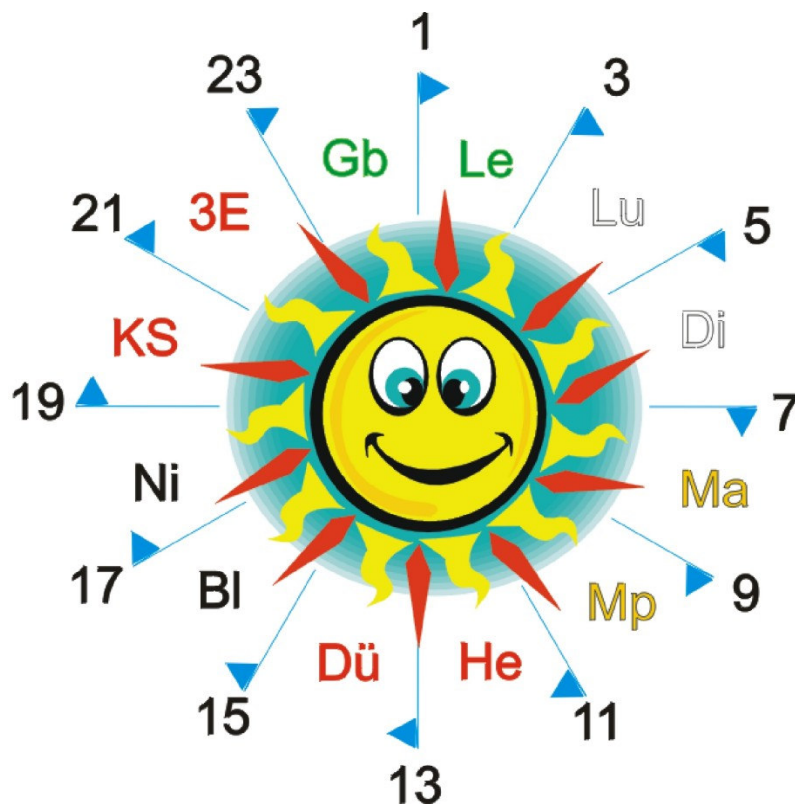

## Tages - Energieverlauf

In den Leitbahnen fließen verschiedene Energien zu verschiedenen Zeiten.  
Zu einer bestimmten Zeit sind sie maximal gefüllt.

**Alte Vorstellung:** 14 Stundenzyklus des Energieflusses  
**Neue Vorstellung:** 24 Stunden - Organuhr (nicht ganz korrekt)